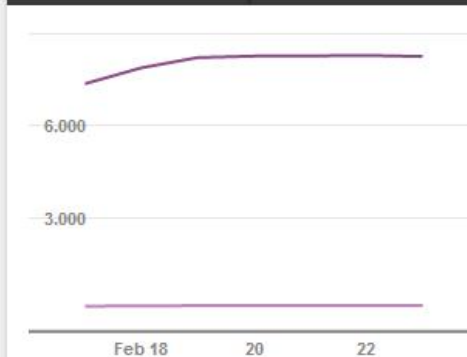

Seu perfil do Pinterest

Mais >

Média diária de impressões

777

↓ 56.64%

Média diária de visualizadores

504

↓ 69.71%

Pessoas que você alcança

Mais >

Média mensal de visualizadores

8,072

↑ 11.98%

Média mensal de usuários ativos

185

↑ 14.97%

Ludopedia

- ✓ + 750 inscritos
- ✓ Um dos maiores canais com conteúdo escrito

The Meeple in the Middle ([Editar](#)) Compartilhar

789 inscritos, 646 postagens

Mantenha-se informado sobre as novidades no mundo dos jogos de tabuleiro. Com análises, notícias e curiosidades levamos para você o melhor dos jogos de tabuleiro. Inscreva-se!