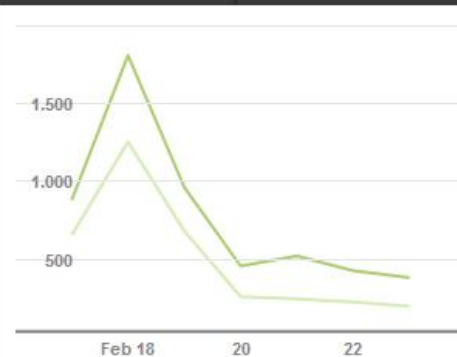

IGTV

SALVO

MERCADO

Pinterest

+ 100

Usuários ativos

<https://br.pinterest.com/themitm/>

Olá, The Meeple in the Middle!

Seu perfil do Pinterest

Mais >

Média diária de impressões

777

↓ 56.64%

Média diária de visualizadores

504

↓ 69.71%

Pessoas que você alcança

Mais >

Média mensal de visualizadores

8,072

↑ 11.98%

Média mensal de usuários ativos

185

↑ 14.97%

Ludopedia

- ✓ + 750 inscritos
- ✓ Um dos maiores canais com conteúdo escrito

The Meeple in the Middle ([Editar](#)) Compartilhar

789 inscritos, 646 postagens

Mantenha-se informado sobre as novidades no mundo dos jogos de tabuleiro. Com análises, notícias e curiosidades levamos para você o melhor dos jogos de tabuleiro. Inscreva-se!